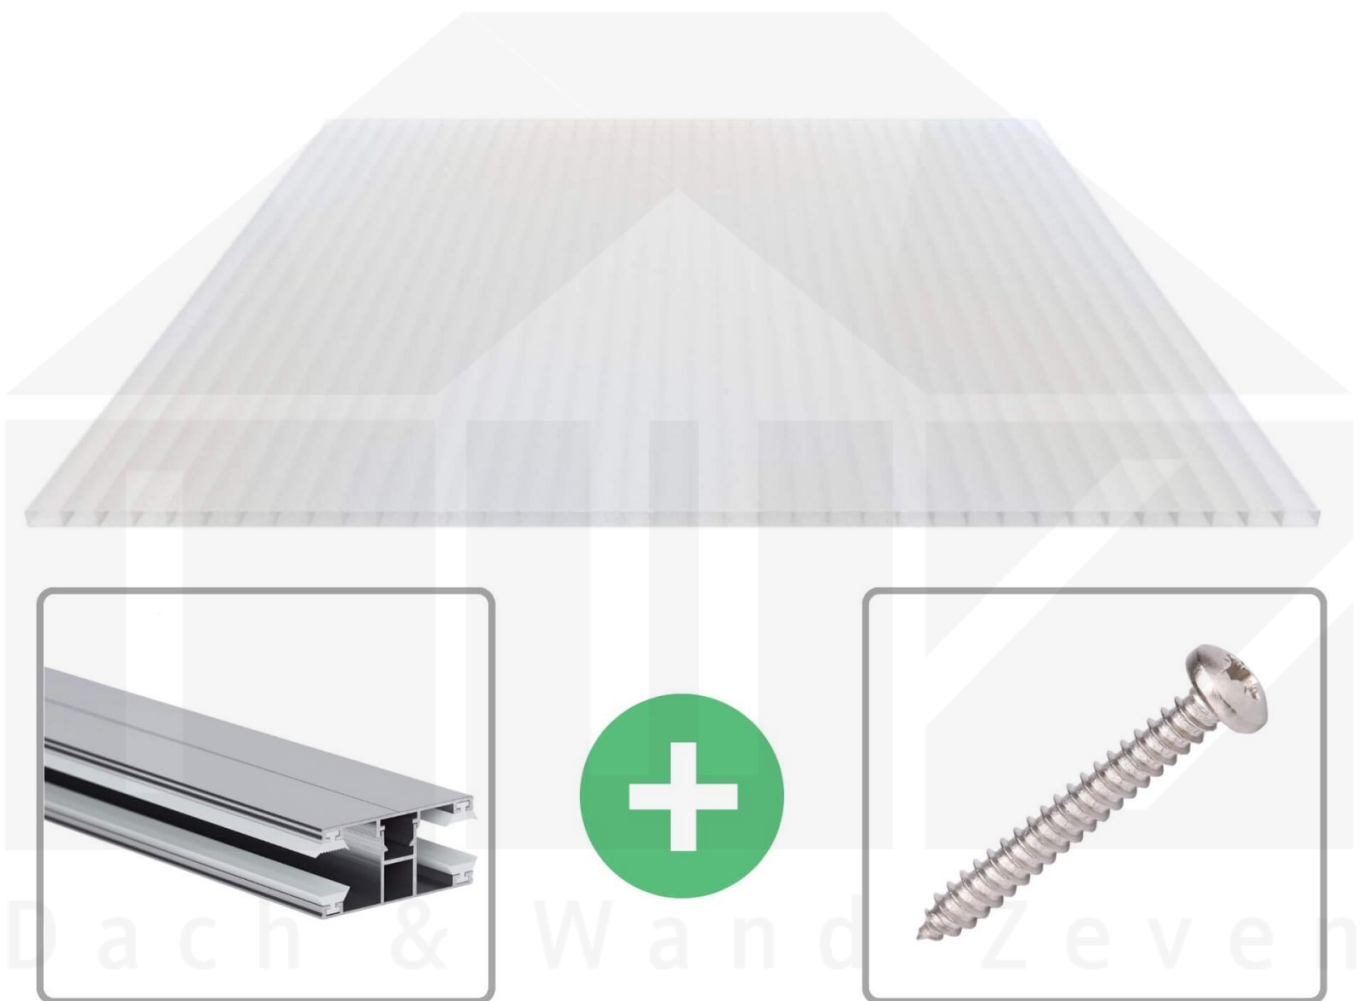

**Acrylglas Stegdoppelplatte | 16 mm | Profil DUO | Sparpaket | Plattenbreite
980 mm | Opal Weiß | Breite 3,09 m | Länge 2,00 m**

Art. Nr.: 70075DUACO3020

Beschreibung

Acrylglas Stegplatten 16 mm

Diese Stegdoppelplatte / Doppelstegplatte mit einer Stärke von 16 mm ist auch unter der Bezeichnung VLF-SDP16-AC bekannt. Diese Acrylglas Stegplatte ist in der Farbe Opal Weiß mit einem Lichtdurchlass von ca. 76% in Längen von 2 bis 7 m erhältlich. Die Platten werden auftragsbezogen auf Maß Zentimetergenau in der Länge zugeschnitten. Die Abrechnung erfolgt in vollen Längen, bei Zuschnitt werden die Reststücke mitgeliefert. Die Plattenbreite beträgt 980 mm.

Einsatzbereich

Acrylglas Stegplatten / Hohlkammerplatten sind komplett UV-beständig, vergilben und verspröden nicht. Die hohe Transparenz garantiert höchste Lichtdurchlässigkeit. Acrylglas ist sehr bruchfest, witterungsbeständig, hagelfest (Nicht bei extreme Wetterbedingungen - Siehe Garantie) und normal entflammbar. AC Doppelstegplatten werden als Dacheindeckung für Hallen, Gewächshäuser, Schuppen, Terrassenüberdachungen und Carports sowie auch vertikal für Wände verbaut.

Deckbreite

Erste Platte mit Profil = 1070 mm, jede folgende Platte mit Profil + 1010 mm

Zwischenmaße durch bauseitiges Sägen zu erreichen.

DUO Profil

Das Verlegeprofil DUO ist ein 60 mm breites Profilsystem aus Aluminium, das durch das Schraub-System einen sehr festen halt bietet.. Dieses Verbindungssystem ist in der Farbe Blank Aluminium in Längen von 2,00 - 7,00 m für 10 mm und 16 mm starke Stegplatten und Massivplatten erhältlich. Die Mittelprofile bestehen aus 2 Teilen (Unter- und Oberprofil), die Randprofile aus 3 Teilen (Unter- und Oberprofil sowie Randteil).

Besonderheit

Das Schraub-System verspricht eine sehr stabile Montage, da sowohl das Unterprofil als auch das Oberprofil festgeschraubt werden. Dieses langlebige Profilsystem hat vormontierte Dichtungen, der das Wasser abwehrt und