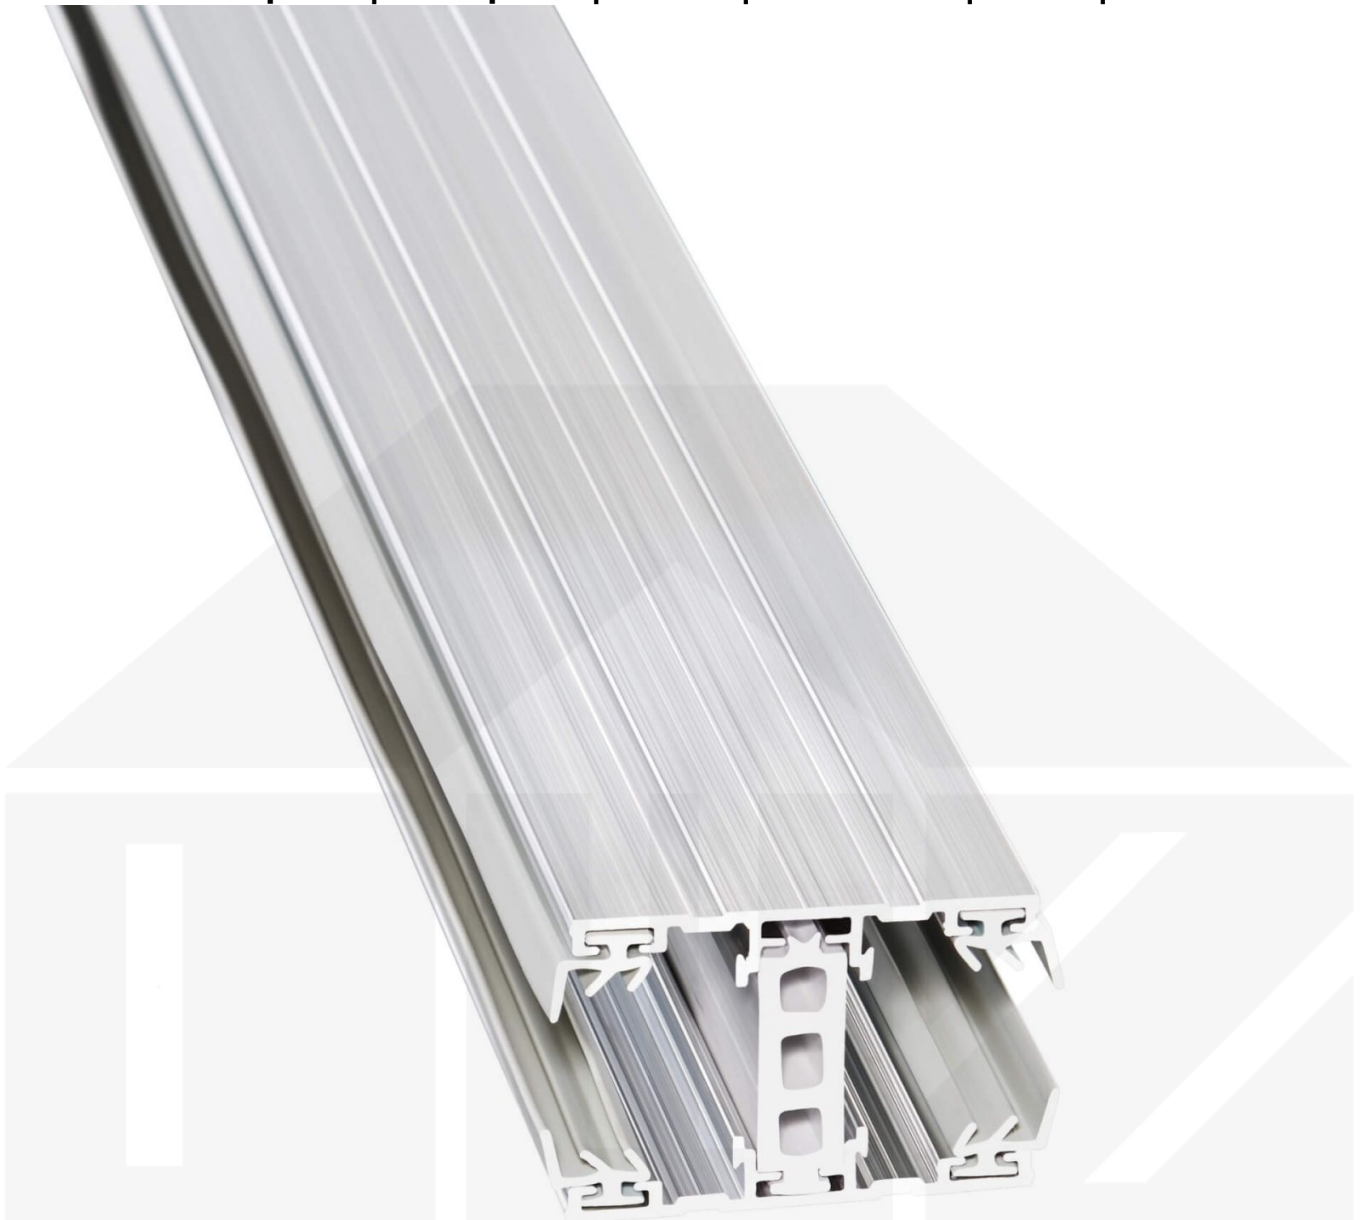

A3 Thermoprofil | Mittelprofil | 16 mm | Aluminium | Blank | 2000 mm

Dach & Wand Zeven

Art. Nr.: SDAL16TMB200

Beschreibung

A3 Thermoprofil

Das A3 Verlegeprofil ist ein 60 mm breites Profilsystem aus einem Mix von Aluminium und hochwertigem PVC, das durch das Klick-System sehr einfach montiert werden kann. Dieses Verbindungssystem ist in der Farbe Blank Aluminium mit weißen Mittelsteg in Längen von 2,00 - 7,00 m für 10 mm und 25 mm starke Stegplatten erhältlich. Die Mittelprofile bestehen aus 2 Teile (Unter- und Oberprofil), die Randprofile aus 3 Teile (Unter- und Oberprofil sowie Randteil zum Einschieben).

Einsatzbereich

Diese Verlegeprofile werden für die Montage von Stegplatten und Massivplatten benötigt. Da diese Platten durch ihre Ausdehnung nicht direkt verschraubt werden sollten, werden sie in Verlegeprofile geschoben. Das Verbindungssystem wiederum wird auf die Unterkonstruktion geschraubt.

Besonderheit

Das Schraub-System verspricht eine sehr stabile Montage, da sowohl das Unterprofil als auch das Oberprofil festgeschraubt werden. Dieses langlebige Profilsystem hat vormontierte Dichtungen, die das Wasser abwehrt und die Platten schützt. Durch die besondere Form der Unterseite ist dieses Profil ideal für dichte Räume geeignet, da sich zwischen dem Profil und der Unterkonstruktion kein Schwitzwasser bilden kann, das z.B. das Holz verrotten lassen würde. Optional erhältlich ist ein Klemmdeckel, der die Verschraubungen auf der Oberseite verdeckt.

Dach & Wand Zeven

Technische Details	
Zustand	Neu
Ausführung	Mittelprofil
Länge	2000 mm
Material	Aluminium und Kunststoff
Farbe	Blank
Einsatzbereich	Verbindung Steg- & Glasplatten
Besonderheit	Mit Lüftungsraum - Ideal für Wintergarten
Verlegeprofil	A3 Thermoprofil
Montage	Schraubsystem
Breite	60 mm
Passend für	16 mm
Qualität	Deluxe
Höhe	35 mm
Topseller	Ja
Topseller	Ja
Marke	Scobalit